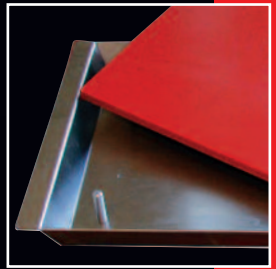

silex®

Made in Germany

Grill-Machines
Waffle-Bakers
Snack-Concepts

Schneidbrett Cutting board La planche à découper

Accessories

Edelstahlwanne